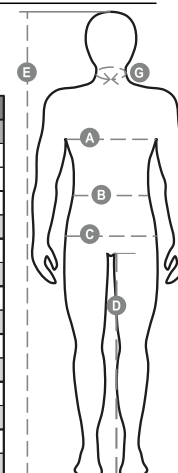

EXPERT

000335-0088

Gilet in alta visibilità con bande 3M, chiusura frontale con zip, due tasche frontali modello canguro con patta di chiusura lock system e velcro, una tasche al petto con zip.

Composizione: 100% POLIESTERE

Aspetto: DRY-TECH

Peso: 120 GR/MQ

Taglie: M-L-XL

Imballo: 1/50

MADE IN: MADE IN CHINA

HS CODE: 62113390

Colori

ARANCIONE FLUO

GIALLO FLUO

Guida alle taglie

International Sizes	XXS		XS		S		M		L		XL		XXL		3XL		4XL		5XL	
IT - DE	36	38	40	42	44	46	48	50	52	54	56	58	60	62	64	66	68	70	72	74
FR - ES	32	34	36	38	40	42	44	46	48	50	52	54	56	58	60	62	64	66	68	70
UK	29	30	31	33	34	36	38	39	41	42	44	46	47	48	50	52	53	55	56	58
(G) - cm	37	37	38	38	39	39	40	40	41	41	42,5	42,5	44	44	45	45	46	46	47	47
(G) - in	14½	14½	15	15	15½	15½	15¾	15¾	16	16	16¾	16¾	17¼	17¼	17¾	17¾	18	18	18½	18½
(A) - cm	72	76	80	84	88	92	96	100	104	108	112	116	120	124	128	132	136	140	144	148
(A) - in	28	30	31	33	34	36	38	39	41	42	44	46	47	48	50	52	53	55	56	58
(B) - cm	64	68	72	74	76	80	84	88	92	96	100	104	108	112	116	120	124	128	132	136
(B) - in	25	27	28	29	30	32	33	34	36	38	40	41	43	45	46	48	49	51	52	54
(C) - cm	80	84	88	90	92	96	100	104	108	112	116	120	124	128	132	136	140	144	148	152
(C) - in	31	33	34	35	36	38	39	41	42	44	46	47	49	50	52	53	55	56	58	59
(D) - cm	82	82	84	84	85	85	86	86	87	87	88	88	88	88	88	88	89	89	89	89
(D) - in	32	32	33	33	33	33	33	33	34	34	34	34	34	34	34	34	35	35	35	35
(E) - cm	170/181				175/187				175/189											
(E) - in	67/71				69/73				69/75											