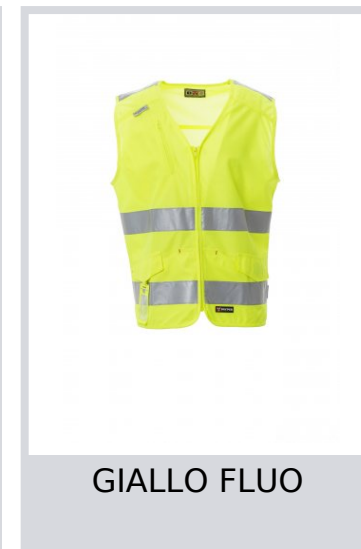

EXPERT

000335-0088

Gilet in alta visibilità con bande 3M, chiusura frontale con zip, due tasche frontali modello canguro con patta di chiusura lock system e velcro, una tasche al petto con zip.

Composizione: 100% POLIESTERE

Aspetto: DRY-TECH

Peso: 120 GR/MQ

Taglie: M-L-XL

Imballo: 1/50

MADE IN: MADE IN CHINA

HS CODE: 62113390

Colori

ARANCIONE FLUO

GIALLO FLUO

Guida alle taglie

International Sizes	XXS		XS		S		M		L		XL		XXL		3XL		4XL		5XL	
IT - DE	36	38	40	42	44	46	48	50	52	54	56	58	60	62	64	66	68	70	72	74
FR - ES	32	34	36	38	40	42	44	46	48	50	52	54	56	58	60	62	64	66	68	70
UK	29	30	31	33	34	36	38	39	41	42	44	46	47	48	50	52	53	55	56	58
(G) - cm	37	37	38	38	39	39	40	40	41	41	42,5	42,5	44	44	45	45	46	46	47	47
(G) - in	14½	14½	15	15	15½	15½	15¾	15¾	16	16	16¾	16¾	17¼	17¼	17¾	17¾	18	18	18½	18½
(A) - cm	72	76	80	84	88	92	96	100	104	108	112	116	120	124	128	132	136	140	144	148
(A) - in	28	30	31	33	34	36	38	39	41	42	44	46	47	48	50	52	53	55	56	58
(B) - cm	64	68	72	74	76	80	84	88	92	96	100	104	108	112	116	120	124	128	132	136
(B) - in	25	27	28	29	30	32	33	34	36	38	40	41	43	45	46	48	49	51	52	54
(C) - cm	80	84	88	90	92	96	100	104	108	112	116	120	124	128	132	136	140	144	148	152
(C) - in	31	33	34	35	36	38	39	41	42	44	46	47	49	50	52	53	55	56	58	59
(D) - cm	82	82	84	84	85	85	86	86	87	87	88	88	88	88	88	88	89	89	89	89
(D) - in	32	32	33	33	33	33	33	33	34	34	34	34	34	34	34	34	35	35	35	35
(E) - cm	170/181				175/187				175/189											
(E) - in	67/71				69/73				69/75											